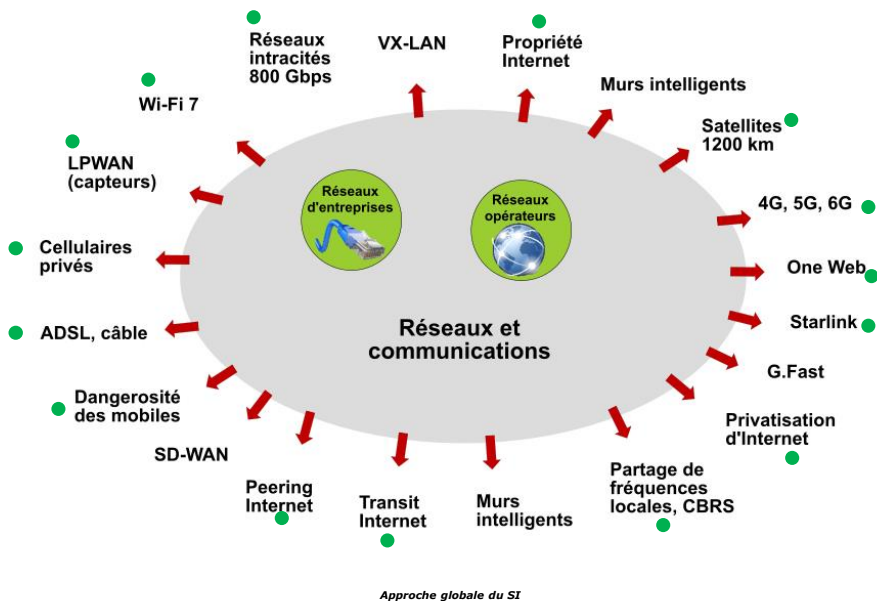

L'approche globale du Système d'Information

18 décembre 2020

Approche globale du SI

claude@lemarson.com

1 / 8

Sommaire

Architecture globale du Système d'Information

- ❖ *Le schéma global du système d'information*
- ❖ *Architectures matérielles et logicielles*
- ❖ *Architectures applicatives*
- ❖ *Réseaux d'entreprises et opérateurs*
- ❖ *La sécurité*

Approche globale du SI

2 / 8

Le schéma global du système d'information

Approche globale du SI

3 / 8

Architectures matérielles et logicielles

Approche globale du SI

4 / 8

Architectures applicatives

Réseaux d'entreprises et opérateurs

La sécurité

Approche globale du SI

7 / 8

L'approche globale du Système d'Information

18 décembre 2020

Nos prochains rendez-vous

Mercredi 23 décembre 2020 : **Une journée comme les autres en... 2070**
 Vendredi 8 janvier 2021 : **Cette pensée unique qu'on nous impose**
 Vendredi 15 janvier 2021 : **La planète ou le smartphone, il faut choisir...**